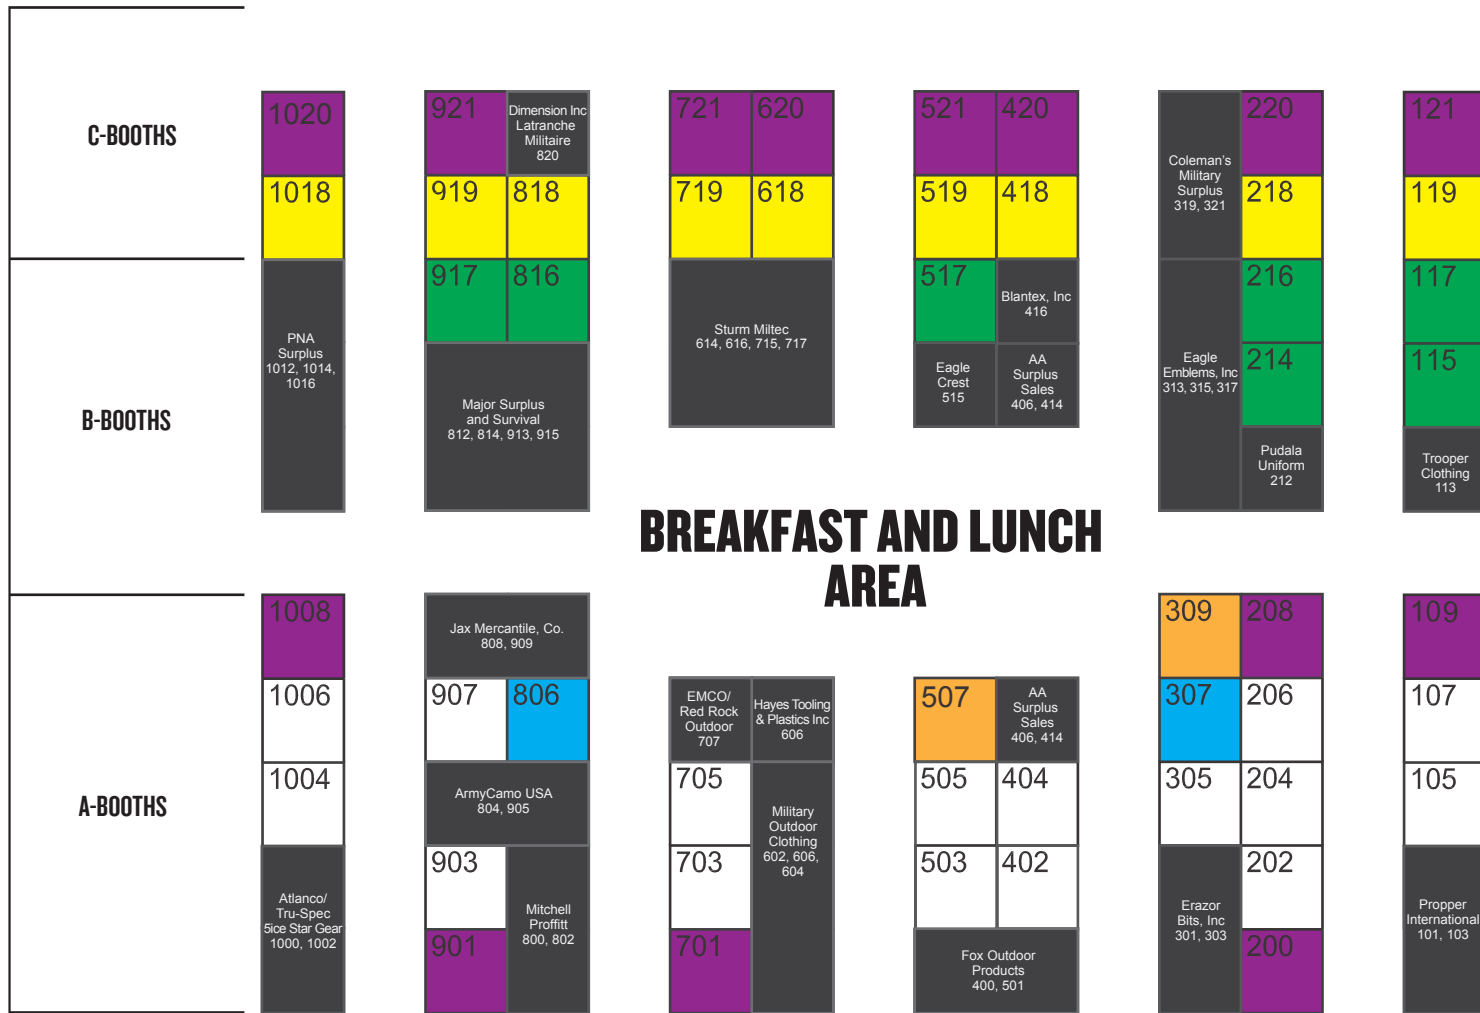

# ANME

10 YEAR ANNIVERSARY

**AUGUST 13-15, 2017 - ANME SUMMER FLOOR PLAN**  
 Tuscany Suites and Casino | Las Vegas | [www.anmexpo.com](http://www.anmexpo.com) | 810.225.9801

**MAIN ENTRANCE**